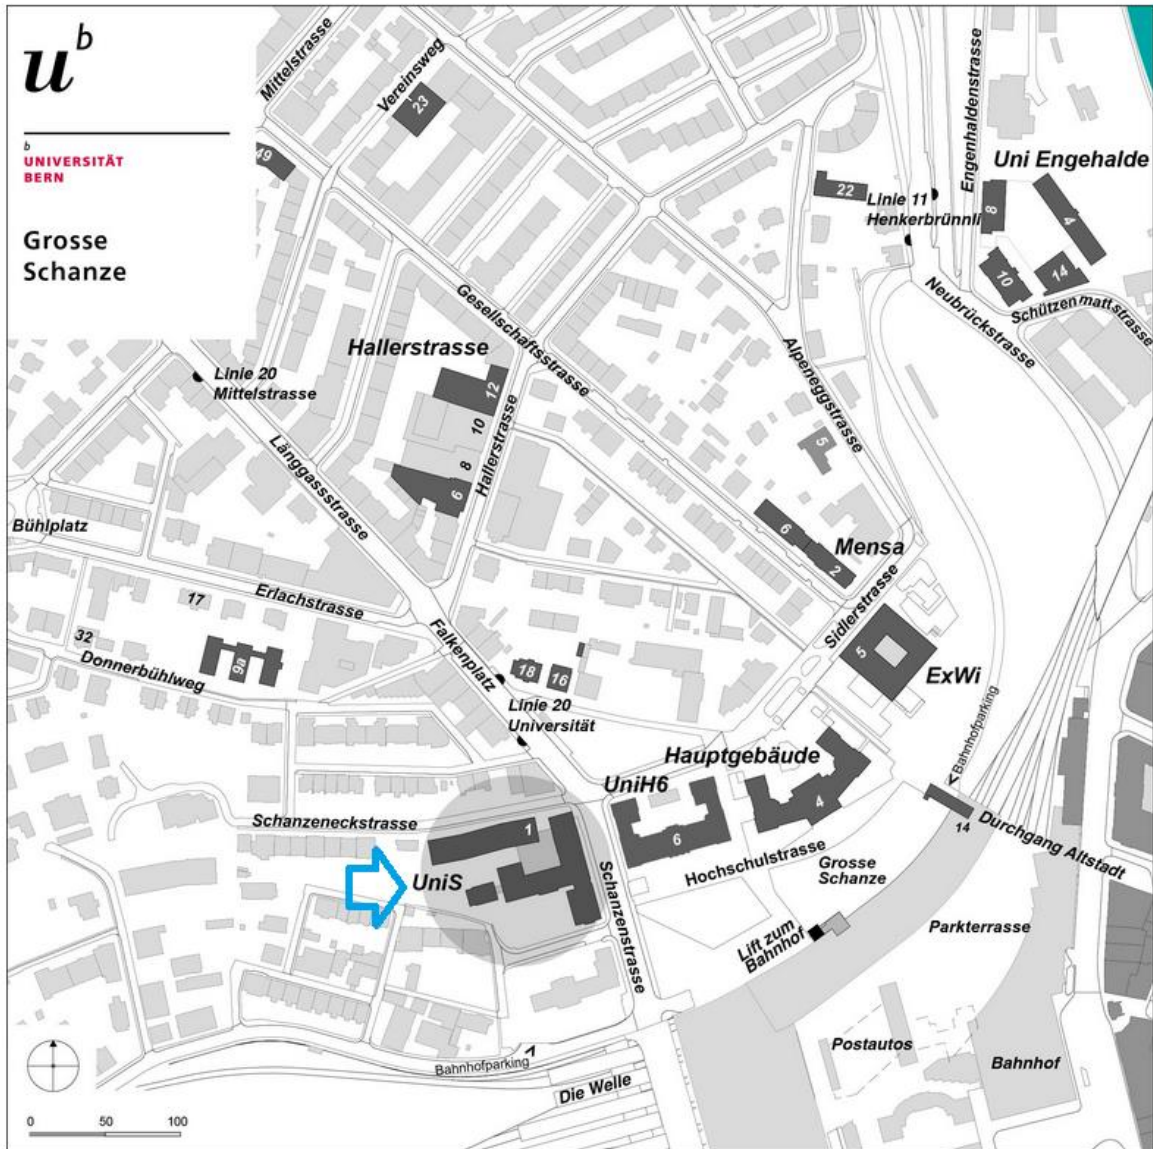

Lageplan der [UniS der Universität Bern](https://www.unibe.ch) zum Gastvortrag am 04.12.2023

Lage des Sitzungszimmers S 201

UniS, Schanzeneckstrasse 1